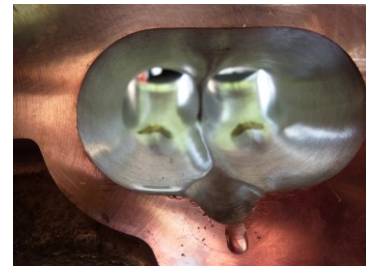

Motorteile BMW M42 / M44

Zylinderkopf BMW M42

- Ventilführung 7,00 mm8,90 €
- Ventilführung 6,00 mm9,90 €
- Einlassventil 7mm (33,00 mm, Serie)12,90 €
- Auslassventil 7mm (30,50 mm, Serie)18,90 €
- Einlassventil 6mm (33,00 mm, Serie)12,90 €
- Auslassventil 6mm (30,50 mm, Serie)18,90 €
- Zylinderkopfdichtung 1,60 mm54,00 €
- Zylinderkopfdichtung 1,80 mm